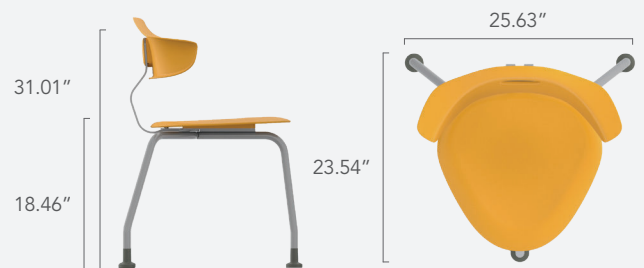

360TM Chair

TSOG0.18PL

360 CHAIR

Diseñada pensando en la simplicidad, la silla 360 es todo menos simple. En el elegante diseño de 3 patas se incluyen una multitud de características, todas diseñadas para mejorar la experiencia total de los estudiantes, profesores y personal de las instalaciones por igual. Con opciones con respaldo y sin respaldo, la silla de 3 patas 360 satisface las rigurosas necesidades de los entornos de aprendizaje actuales al tiempo que mejora la participación de los estudiantes y respalda un excelente diseño.

El diseño contorneado del respaldo permite guardar las mochilas fuera del piso para facilitar el acceso.

Versión sin espalda disponible.

60 in

Dos sillas pueden caber cómodamente entre las patas de una mesa de 60 pulgadas de ancho.

Apoyar el orgullo escolar es una gran parte de la historia de la Silla 360 con hasta 64 combinaciones de colores posibles en el modelo de 3 patas.

Elija entre nuestros 8 colores estándar de asientos y respaldos y 4 colores estándar de estantes para mochilas para crear una apariencia única para usted.