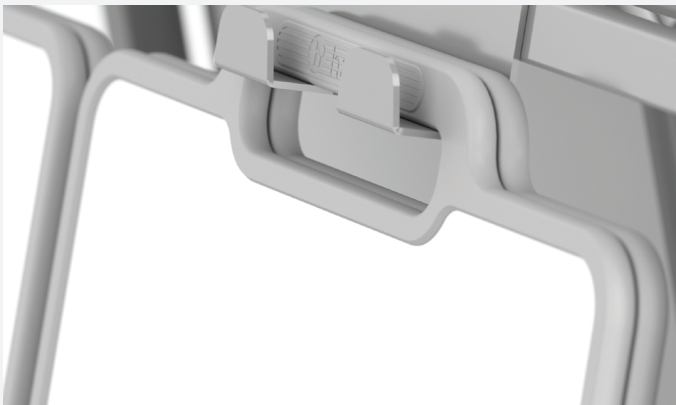

MB2318

PERSONAL MARKER BOARDS

Aprender, pensar y hacer en los espacios de aprendizaje NextGen requiere una combinación de herramientas digitales y analógicas. El tablero de marcadores personales Echo es perfecto para colaboraciones, presentaciones y exhibiciones poderosas que respalden las habilidades cognitivas de los estudiantes. Con un tamaño para uso personal, todavía son lo suficientemente grandes.

Bandas de borde moldeadas por inyección para mayor resistencia y durabilidad. Mango de fácil agarre.

Esquinas reforzadas para mayor durabilidad y seguridad

CARACTERÍSTICAS CLAVE PARA EL USO DIARIO

- Superficie de borrado en seco que también es magnética
- Doble cara
- Acabado de esmalte duradero sobre acero
- Superficie de escritura sin efecto fantasma
- Múltiples opciones de visualización
- Proporciona privacidad durante las pruebas o el trabajo concentrado

SE INTEGRA CON CABALLETE ECO PARA UNA FÁCIL EXHIBICIÓN Y ALMACENAMIENTO

CABALLETE
ECEASEL

(Los tableros marcadores se venden por separado)

GANCHO DE ACERO PARA TABLA DE ROTULADORES

MUELLE PARA TABLAS DE ROTULADORES