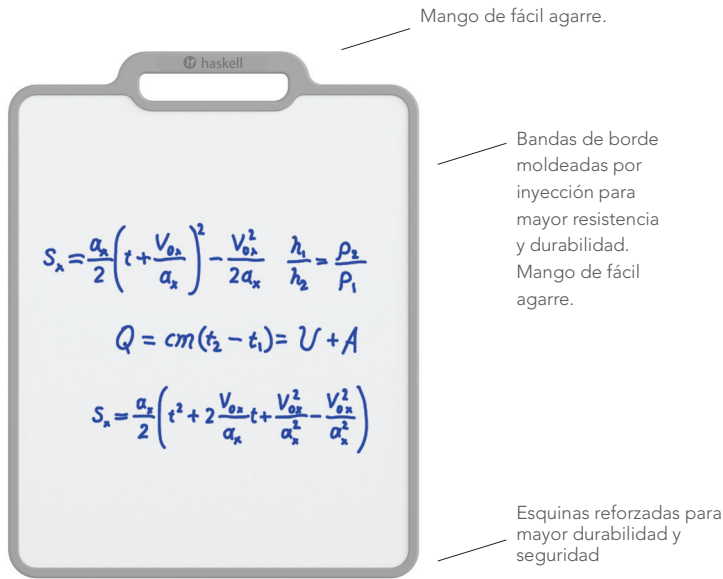

MB2318

PERSONAL MARKER BOARDS

Aprender, pensar y hacer en los espacios de aprendizaje NextGen requiere una combinación de herramientas digitales y analógicas. El tablero de marcadores personales Echo es perfecto para colaboraciones, presentaciones y exhibiciones poderosas que respalden las habilidades cognitivas de los estudiantes. Con un tamaño para uso personal, todavía son lo suficientemente grandes.

Learn. Think. Do.™

Soluciones de mobiliario para entornos de aprendizaje flexibles y ágiles que fomentan la elección individual, un mayor movimiento y una participación dinámica de los estudiantes.

Mango de fácil agarre.

Bandas de borde moldeadas por inyección para mayor resistencia y durabilidad. Mango de fácil agarre.

Esquinas reforzadas para mayor durabilidad y seguridad

CARACTERÍSTICAS CLAVE PARA EL USO DIARIO

- Superficie de borrado en seco que también es magnética
- Doble cara
- Acabado de esmalte duradero sobre acero
- Superficie de escritura sin efecto fantasma
- Múltiples opciones de visualización
- Proporciona privacidad durante las pruebas o el trabajo concentrado

SE INTEGRA CON CABALLETE ECO PARA UNA FÁCIL EXHIBICIÓN Y ALMACENAMIENTO

CABALLETE
ECEASEL

(Los tableros marcadores se venden por separado)

GANCHO DE ACERO PARA TABLA DE ROTULADORES

MUELLE PARA TABLAS DE ROTULADORES