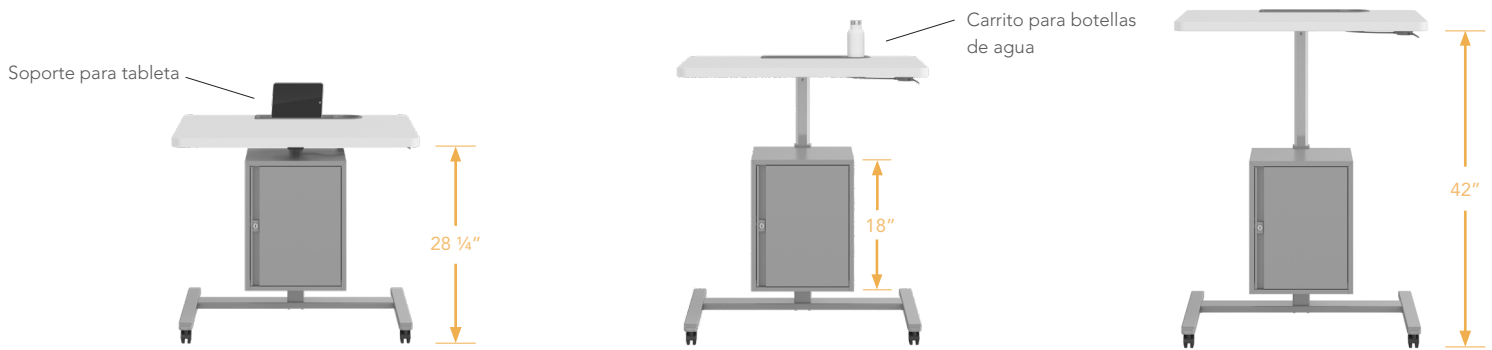

## LARGE TEACHER'S LECTERN WITH STORAGE

El exclusivo podio para profesores de Haskell Education es la elección correcta para el aula de aprendizaje activo actual. Nuestra garantía de 20 años en la columna de altura ajustable asegura años de uso ininterrumpido en el aula ofreciendo máxima flexibilidad y mayor participación de los estudiantes.

## HERRAMIENTAS PARA PROFESORES DEL SIGLO XXI

El rango de altura dinámico de 28 1/4" a 42" atrae a niveles de grado desde la educación primaria hasta la secundaria. Admite una amplia gama de herramientas digitales y admite hidratación con un portavasos opcional. Las ruedas permiten un fácil movimiento desde el aula hasta espacios de aprendizaje extendidos.

## DISEÑOS QUE FUNCIONAN

Si bien muchos podios de altura ajustable rebotan y son elásticos, nuestra construcción hidráulica SureLock evita el rebote y el deslizamiento del ajuste de altura. Y nuestra construcción integrada en el montaje en superficie proporciona mayor resistencia y estabilidad.

### DIMENSIONES TOTALES

- Rango de altura dinámico: 28 1/4" to 42"
- Superficie: 28" x 36"